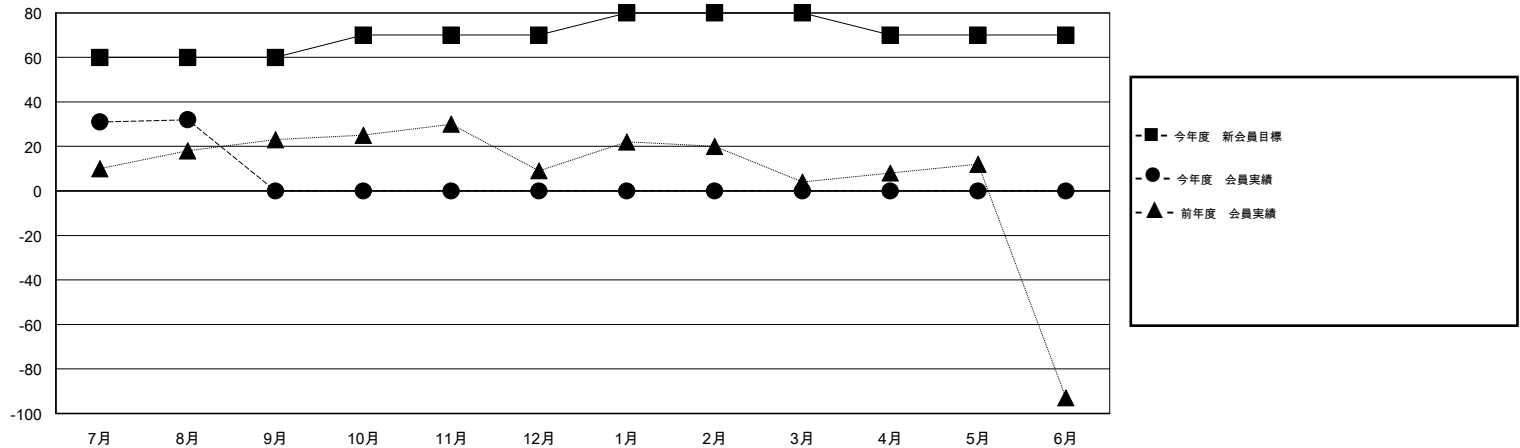

# MONTHLY MEMBERSHIP PROGRESS REPORT

District 336 C

Results as of: 8/31/2014

GMT: Chikao Suzuki

地域 JAPAN

GMT会則地域 5-Jap

クラブ					名				
結果: 2014-2015					結果: 2014-2015				
四半期	新クラブ目標	実際の新クラブ	実際の解散クラブ	実際の純増/純減	四半期	新会員目標	実際の追加登録会員数	実際の退会者	実際の純増/純減
7月/8月/9月	0	0	0	0	7月/8月/9月	60	69	37	32
10月/11月/12月	0	0	0	0	10月/11月/12月	10	0	0	0
1月/2月/3月	1	0	0	0	1月/2月/3月	10	0	0	0
4月/5月/6月	0	0	0	0	4月/5月/6月	-10	0	0	0

新クラブ目標及び実績累計

会員目標及び実績累計

解散クラブ: 0	38 CLUBS OF 100 一名以上の新会員を登録	男女別
		男性 3,034 (92.75%)
		女性 237 (7.25%)
退会者	<a href="#">健康診断データはこちら</a>	家族会員 49
物故会員 2		世帯主 24
クラブ解散 0		世帯主以外 25
その他 35		
合計 37		